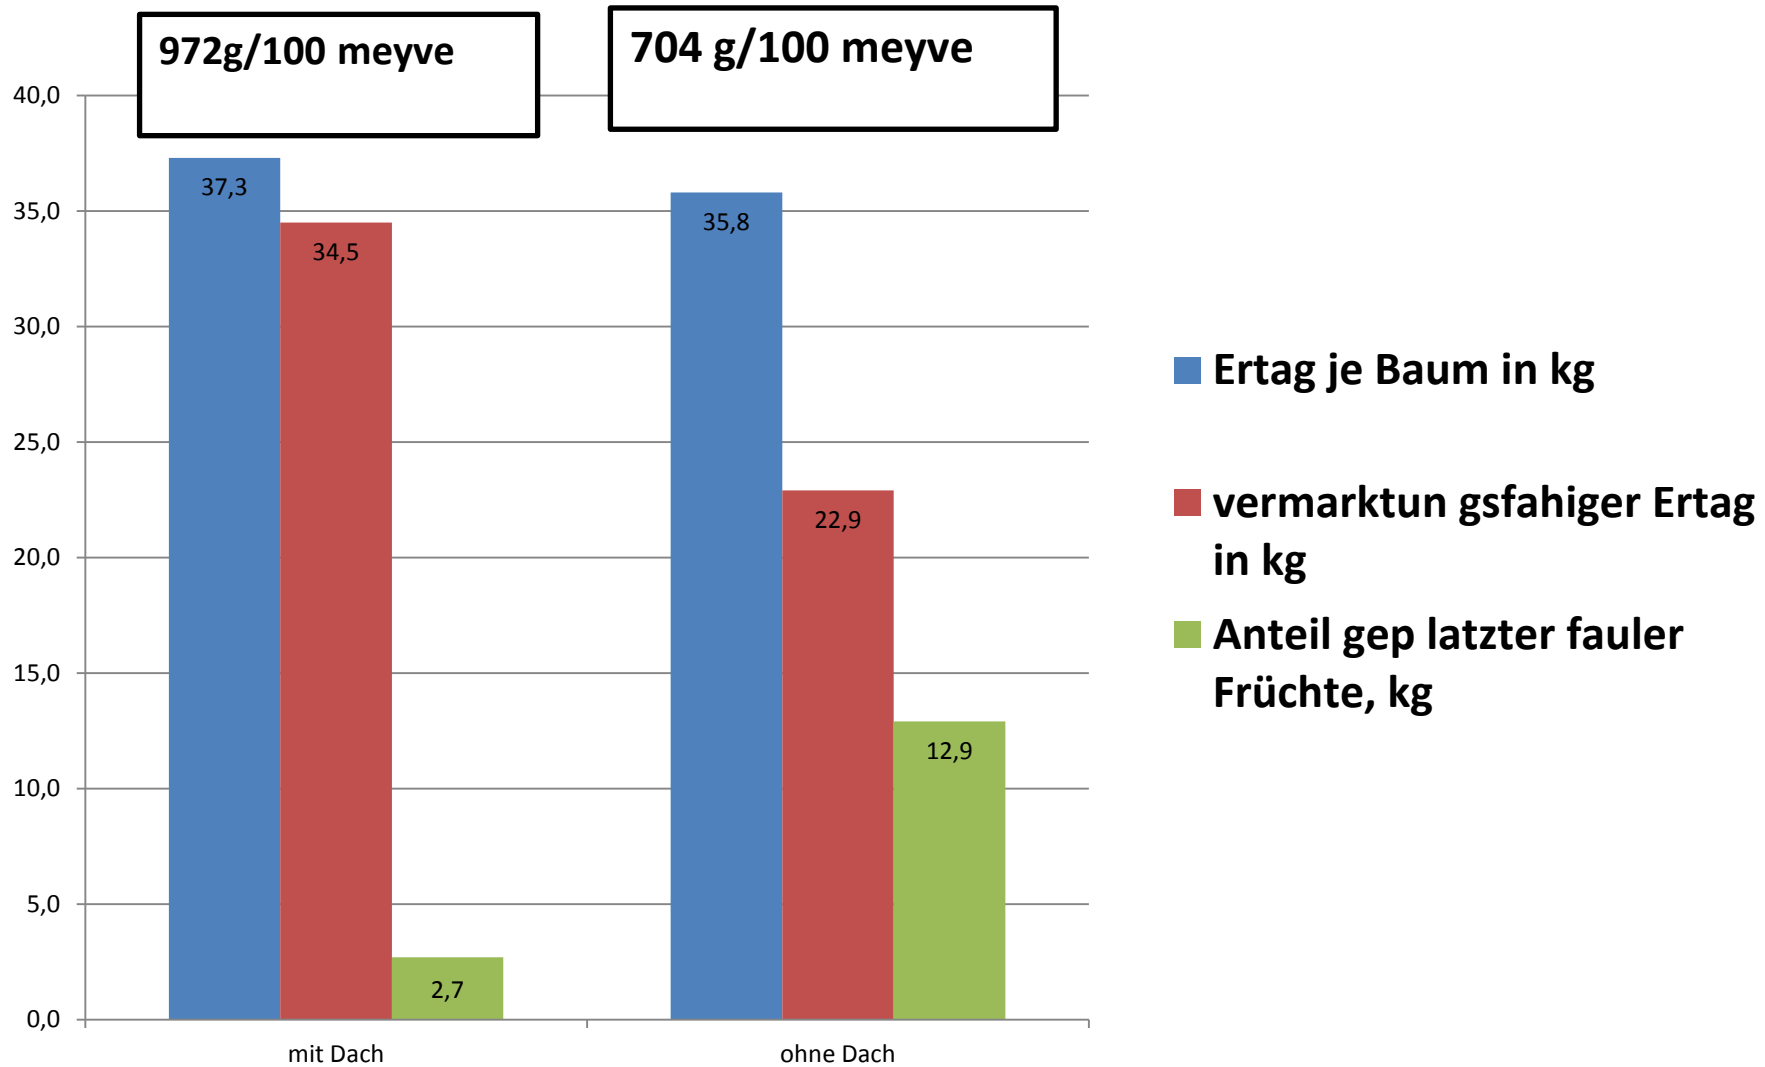

KORDIA KIRAZ ÇEŞİDİNDE YAĞMUR KORUMA ÖRTÜSÜ

Sorte Kordia auf Unterlage W 158, Pflanzjahr 1993

Verzögerung der Erntezeit um 6 Tage mit Regenschutzüberdachung

→ 10 % Zuwachs

	Kaliber [mm]	Anzahl Früchte	Gewicht [g]	Größen- verteilung
ohne Dach	24/25	0	0	>28 mm 87%
	26/27	18	170	
	28/29	46	580	>30 mm 42%
	30/31	36	535	
	32/33	0	0	
	insgesamt		100	1285

mit Dach	24/25	0	0	>28 mm 96%
	26/27	6	60	
	28/29	28	355	>30 mm 71%
	30/31	48	715	
	32/33	18	280	
	insgesamt		100	1410

Kiraz Örtü