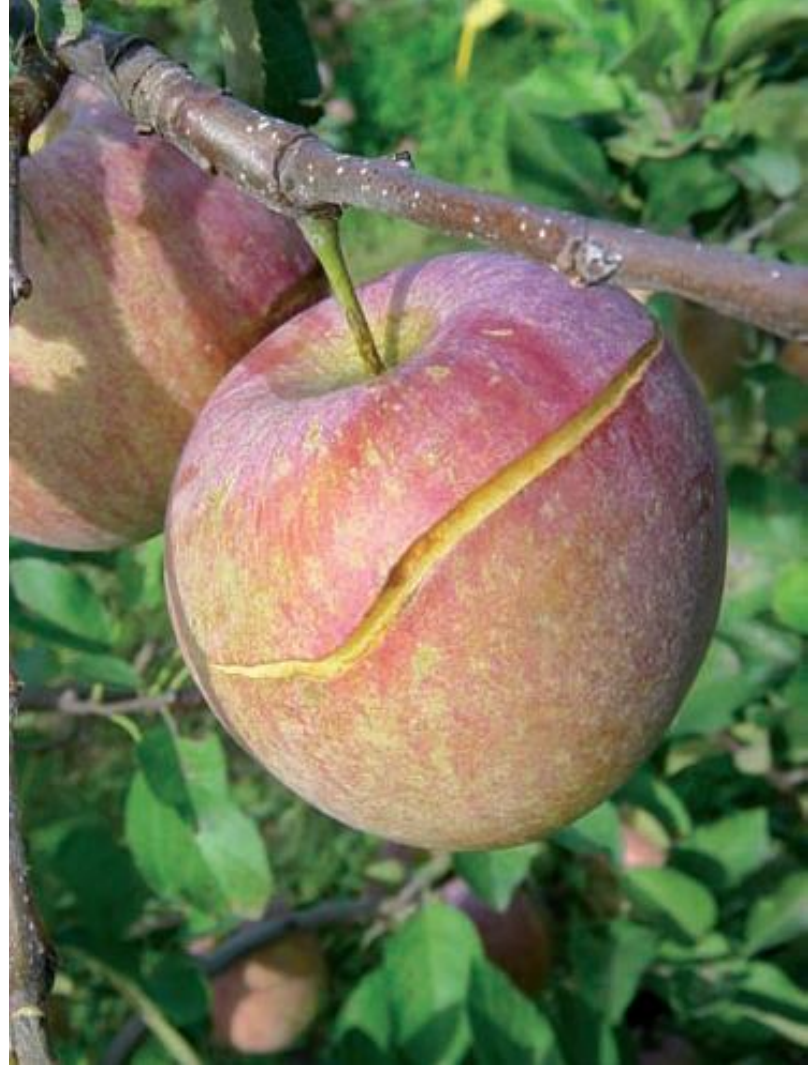

FUJİ KLONLARINDA ÖRTÜ

Ausfall durch Sonnenbrand und Aufplatzen (%) 2002 an der
Versuchsstation Mas Badia.

Klon	Netsiz	Netli	Net Rengi
Suprema®	23	12	Beyaz
Nagafu 2	25	8	Beyaz
Kiku® 8	19	8	Siyah

394,5 mm, 617,7 mm.

39,7°C, 36,5°C

Net altında lentisel paslanması daha az

FUJİ KLONLARINDAN Christia Suprema®'DA YANIKLIK VE ÇATLAMA