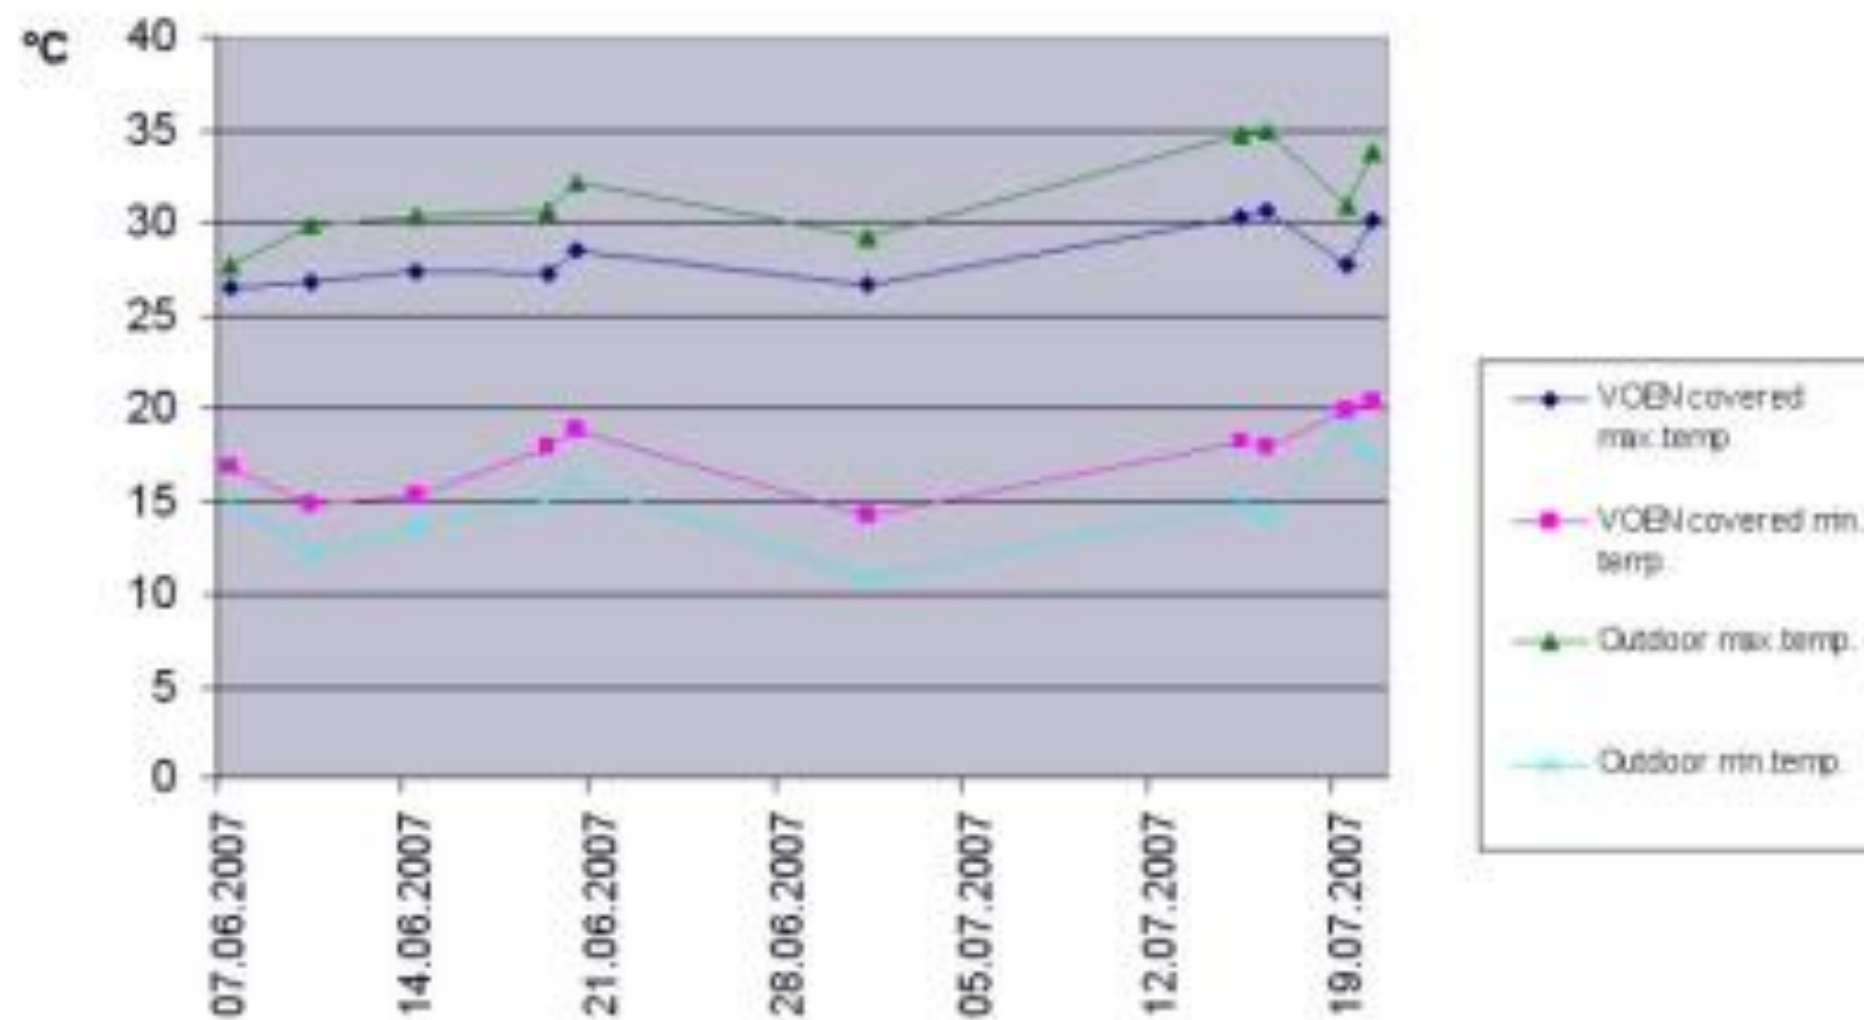

Source: Empiric measurements at an estate weather station at Lake of Constance, June – July 2007