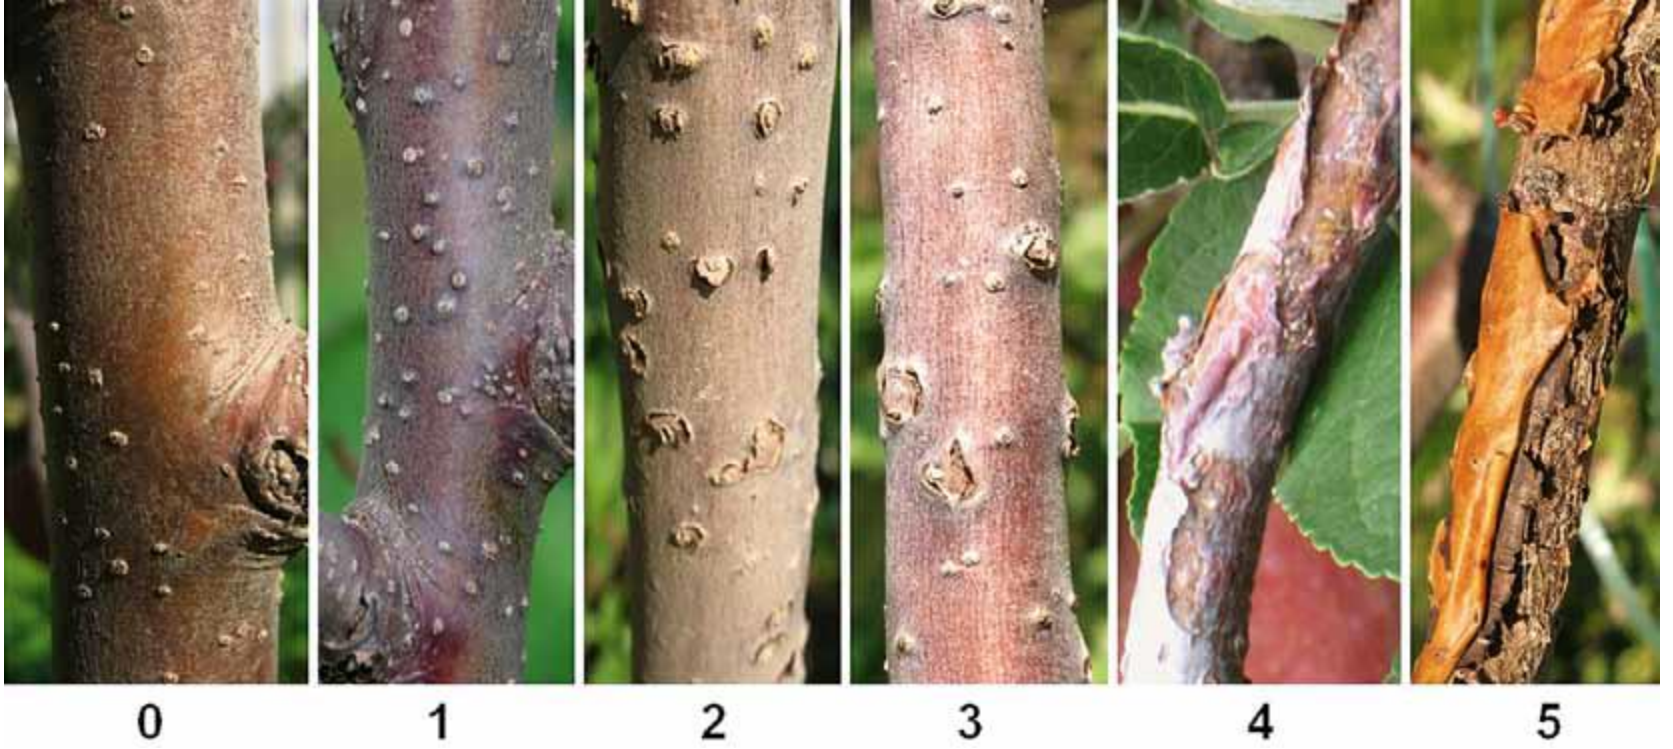

Mondial Gala %20 Renk Artışı

YER ÖRTÜSÜ

KONTROL (Elstar)

Kanzi

Red Delicios eřitlerinde Kabuk Zararlanmaları

— Bodenfeuchte
— Verdunstung