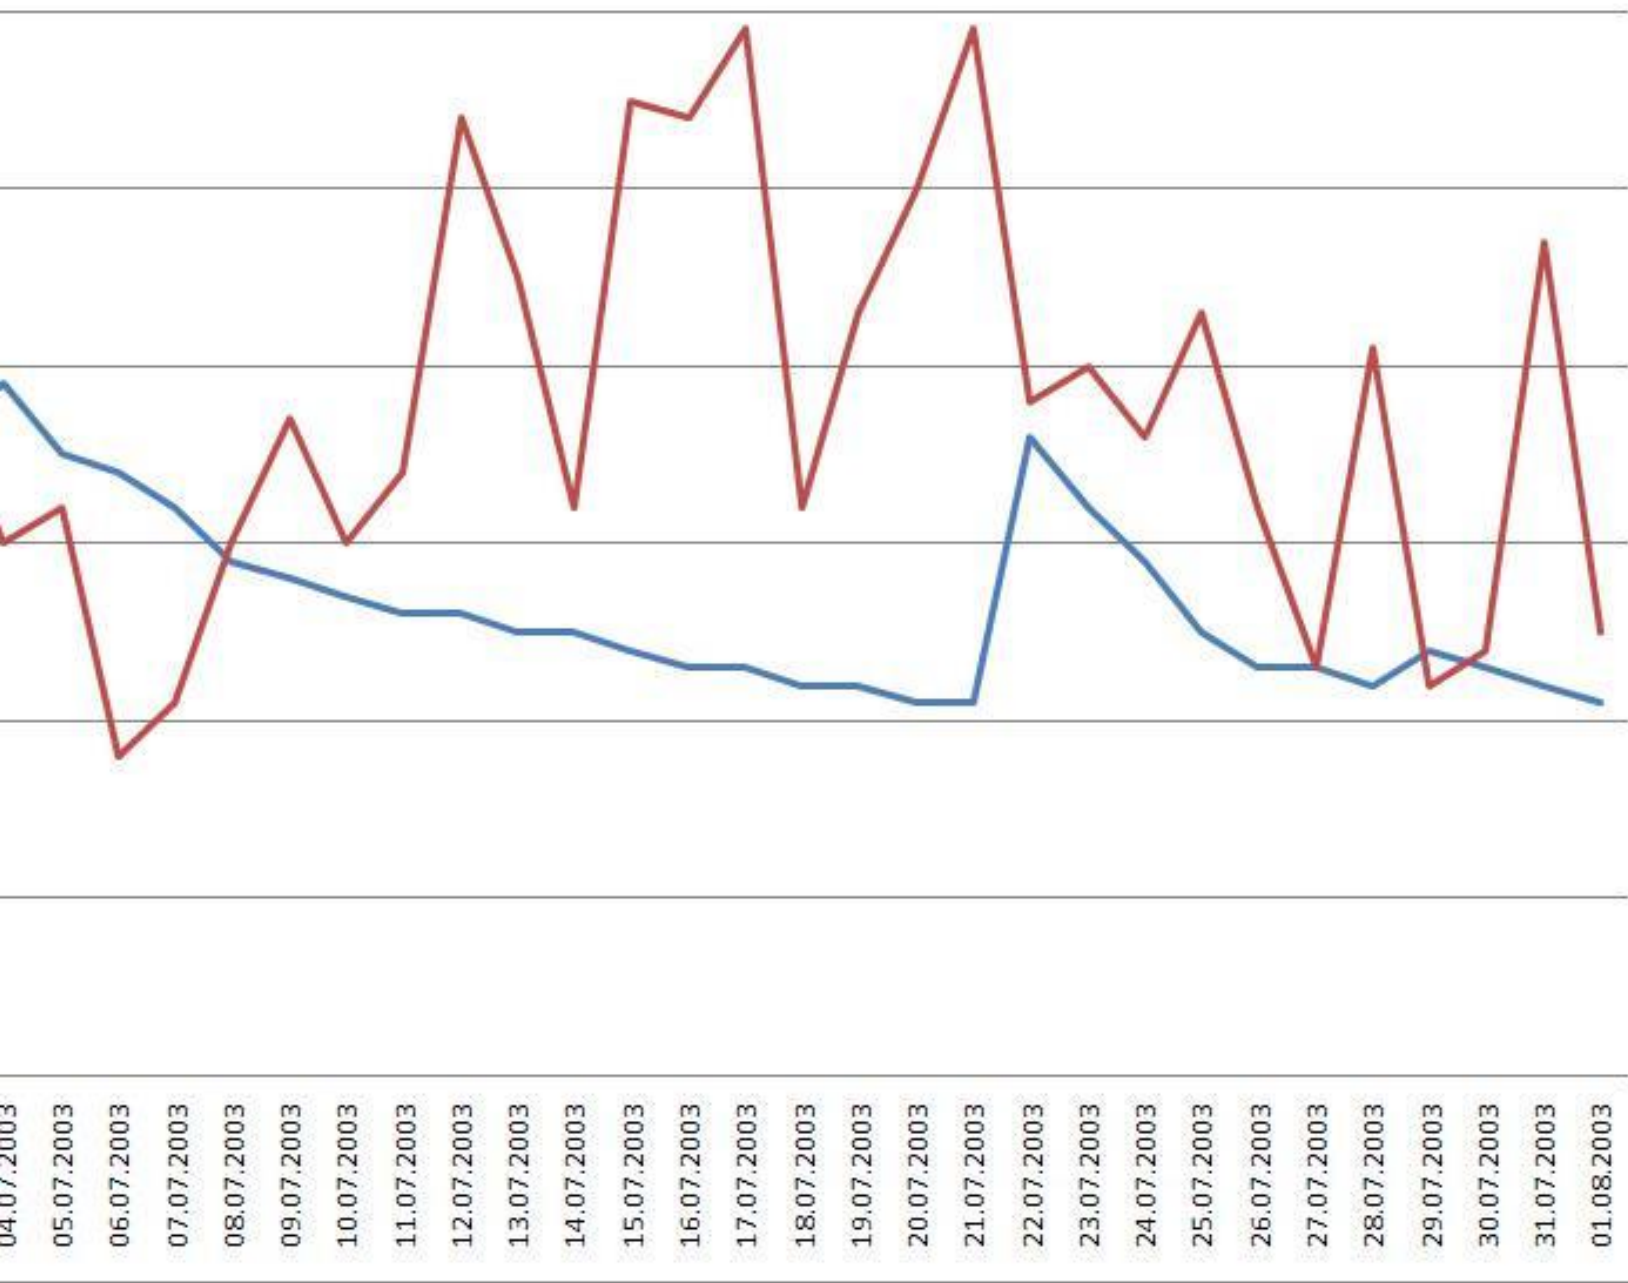

— Bodenfeuchte
— Verdunstung