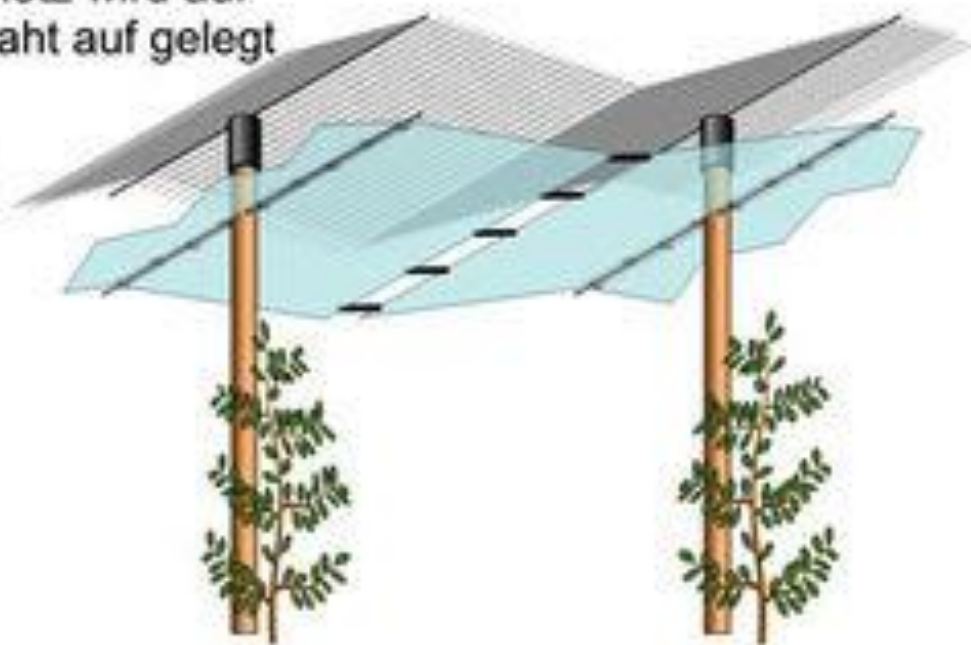

04

Fuji

02.0

Netz /

Hohe

Baumform

02.0
Netz /
Höhe
Baumform

A photograph of a Braeburn apple tree in an orchard. The tree is heavily laden with green and reddish-brown apples. A wooden stake is placed in the center of the tree, with a yellow ribbon tied around it. A black label with the word "Braeburn" is attached to the stake. The background shows other trees and a cloudy sky.

Braeburn

Modul 2

Stangen beidseitig
mit Seilklemmen fixiert

Ohne Vogelschutz

Hagelnetz wird auf
Firstdraht auf gelegt

Mit Vogelschutz

WERNER BERNHARDT

Kunststoffverarbeitung und Vertrieb