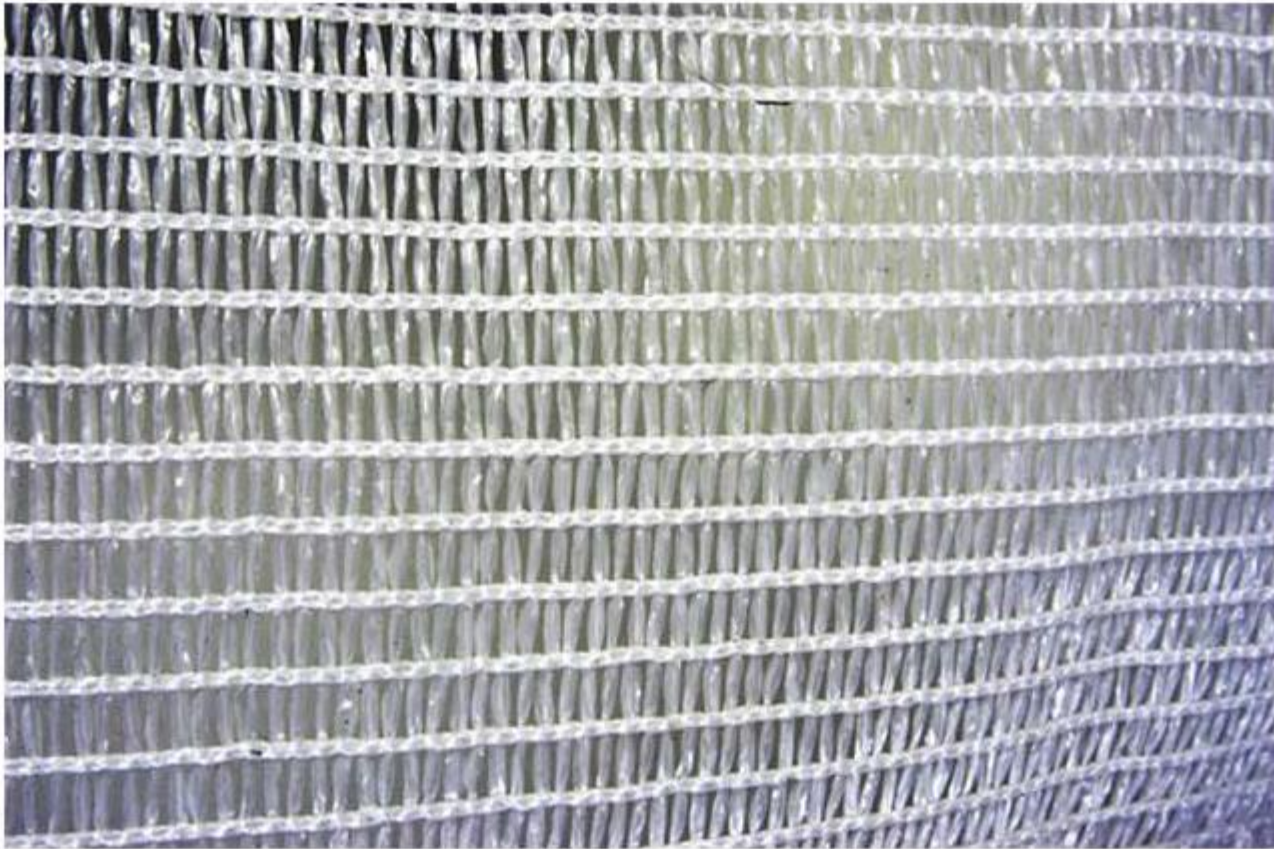

KIRSCHBAUMNETZ