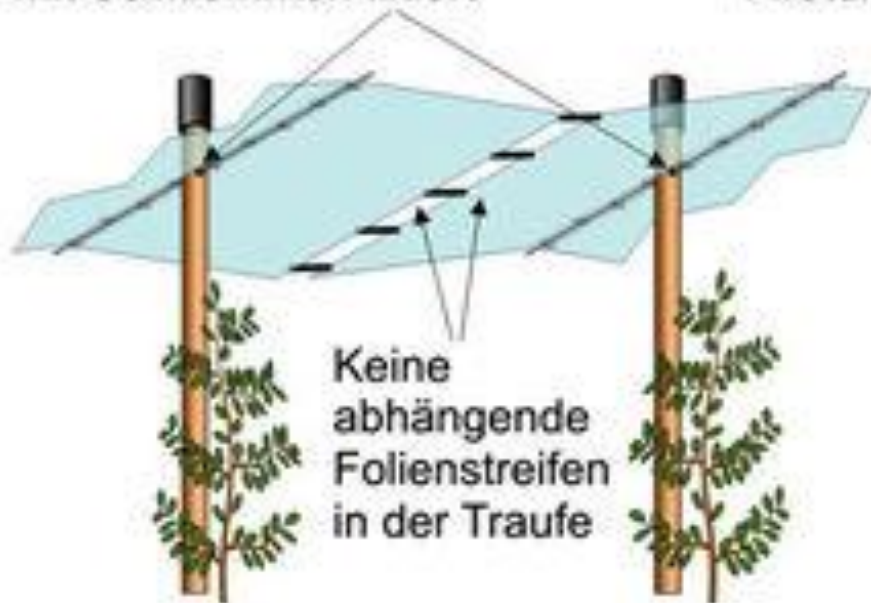

SOLUTION besteht durch seine äußerst einfache und enorm schnelle Handhabung beim Öffnen und Schließen.

(1 ha mit 3-4 Personen in kürzester Zeit !)

- **g) ÖZLAR TARIM ÜRÜNLERİ TIC.LTD.STI. (Azlana, Türkiye)**
- Resatbey Mah.4 Sk. No 5
01120 Adana
- www.fruitsecurity.com

Braeburn

Modul 2

Stangen beidseitig
mit Seilklemmen fixiert

Ohne Vogelschutz

Hagelnetz wird auf
Firstdraht auf gelegt

Mit Vogelschutz

WERNER BERNHARDT

Kunststoffverarbeitung und Vertrieb