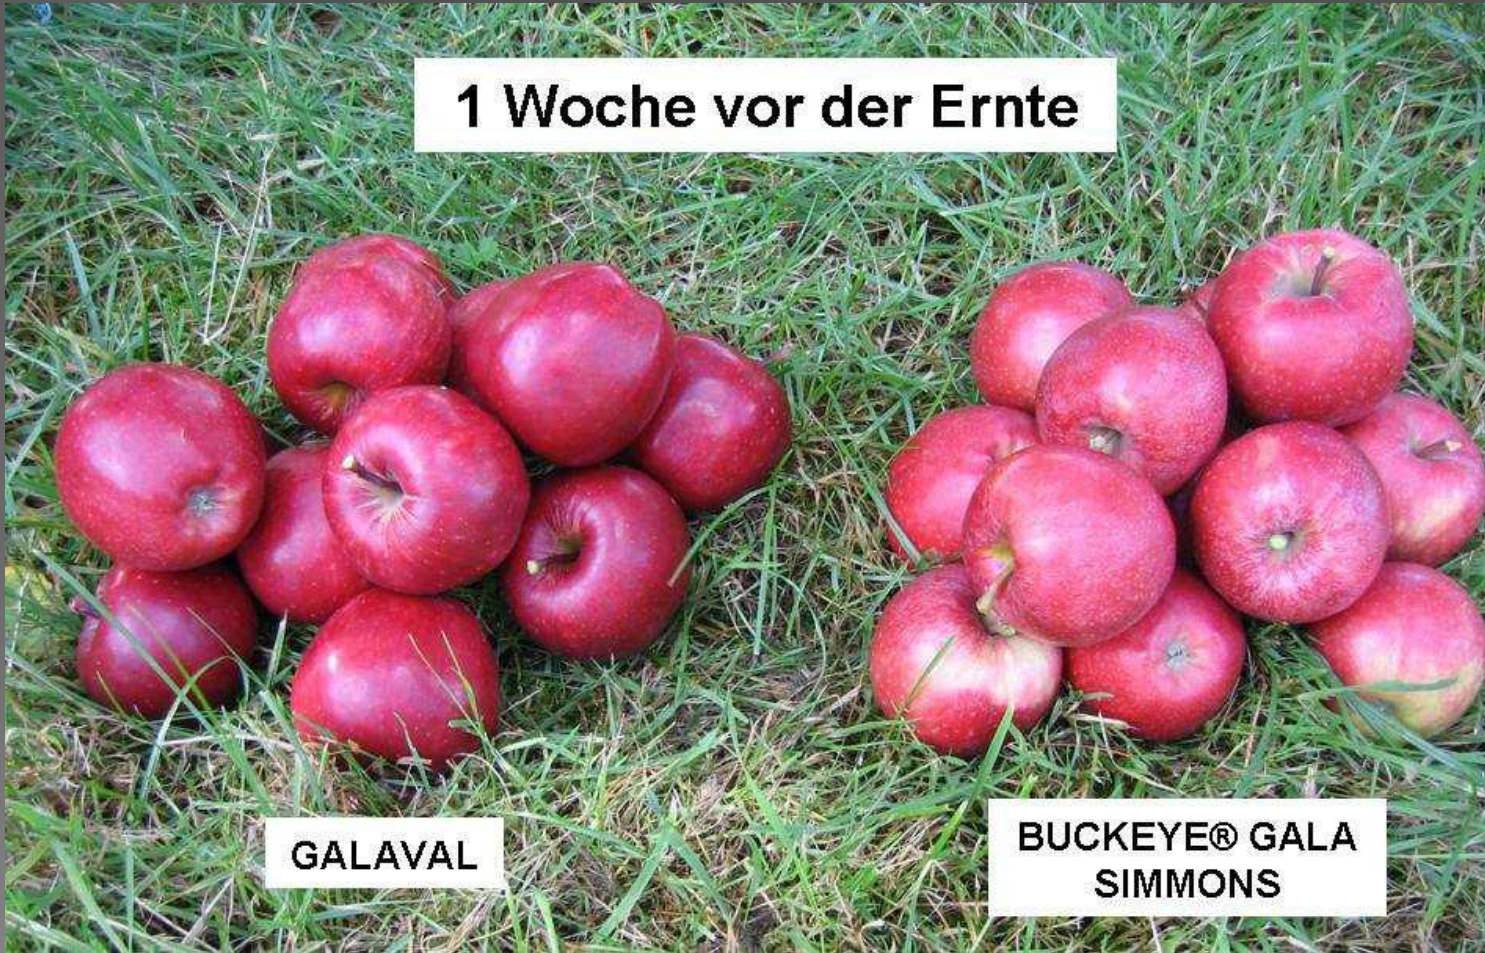

cameo

Galmac Camelot

Gala x Jersey mac

Çiçek: orta erken

**Olgunluk: Temmuz sonu-
Ağustos başı**

**Görünüm: Orta büyük,
yeşil sarı**

$\frac{3}{4}$ 'ü koyu kırmızı

Kalite: Sert-sulu

Tat: Tatlı- asitli- aromalı,

**Verim: Erken ve çok
yüksek**

GALAVAL

1 Woche vor der Ernte

GALAVAL

BUCKEYE® GALA
SIMMONS

DEPOLAMA

- Soğuk depo: Aralık ayına kadar
- Kontrollü Atmosfer: Mart'a kadar